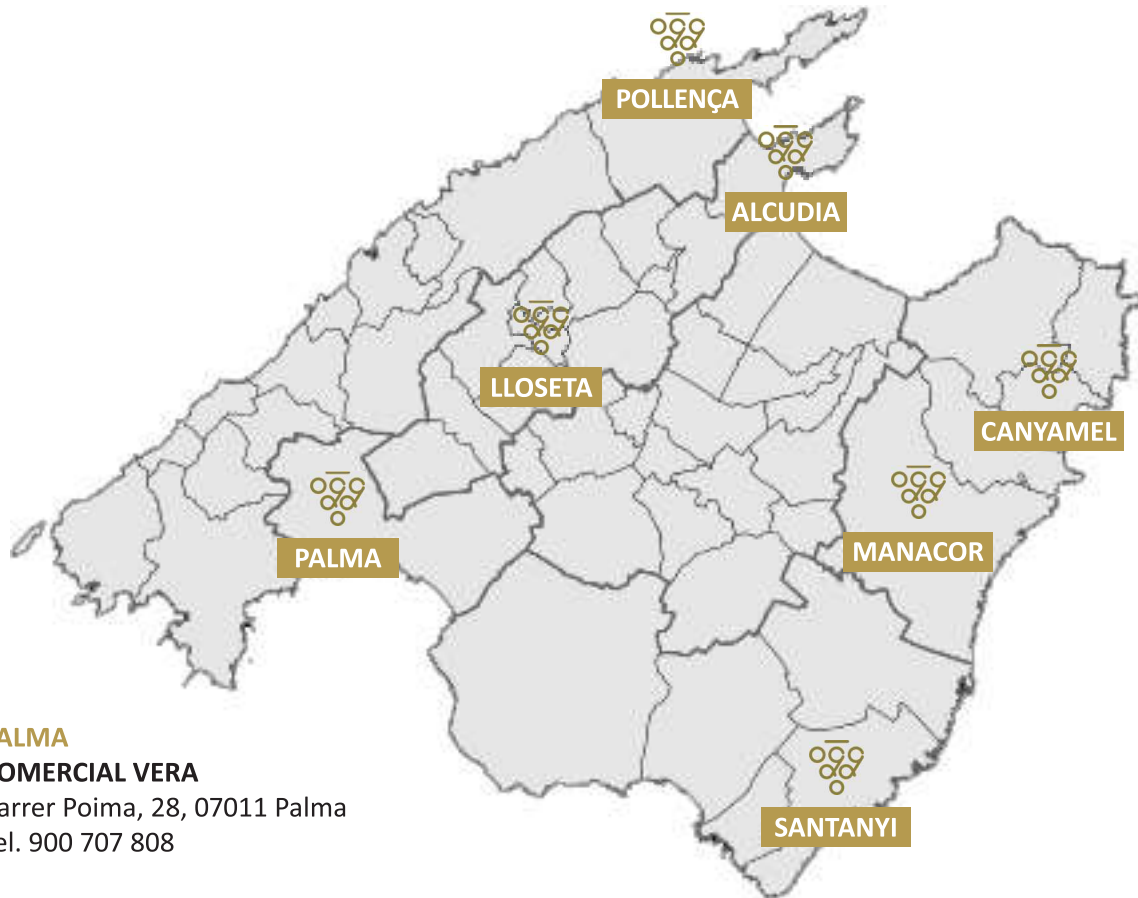

SON GRAU GRAN

Puntos de venta

PALMA

COMERCIAL VERA

Carrer Poima, 28, 07011 Palma
Tel. 900 707 808

LA PAJARITA

Carrer de Sant Nicolau, 4, 07001 Palma
Tel. 971 71 18 44

LA PAJARITA (FRONDA)

C/ del General Riera, 158, 07010 Palma

SA ROTETA

MERCAT SANTA CATALINA
Plaça de la Navegació, s/n, 07013 Palma
Tel. 971 458 263

D'ORIGEN

Plaza de l'Olivar s/n, locales 123 i 124, 07002 Palma
Tel. 971 72 87 78

T.L.S. - THE LIQUOR STORE

Baró de Santa Maria del Sepulcre, 9A, 07012 Palma
Tel. 633 07 87 34

LA VINOTECA

Carrer del Pare Bartomeu Pou, 29, 07003 Palma
Tel. 971 76 19 32

CANYAMEL

BODEGON CANYAMEL

Calle n'Anyana, 2 07589, 07589 Canyamel
Tel. 608 41 48 07